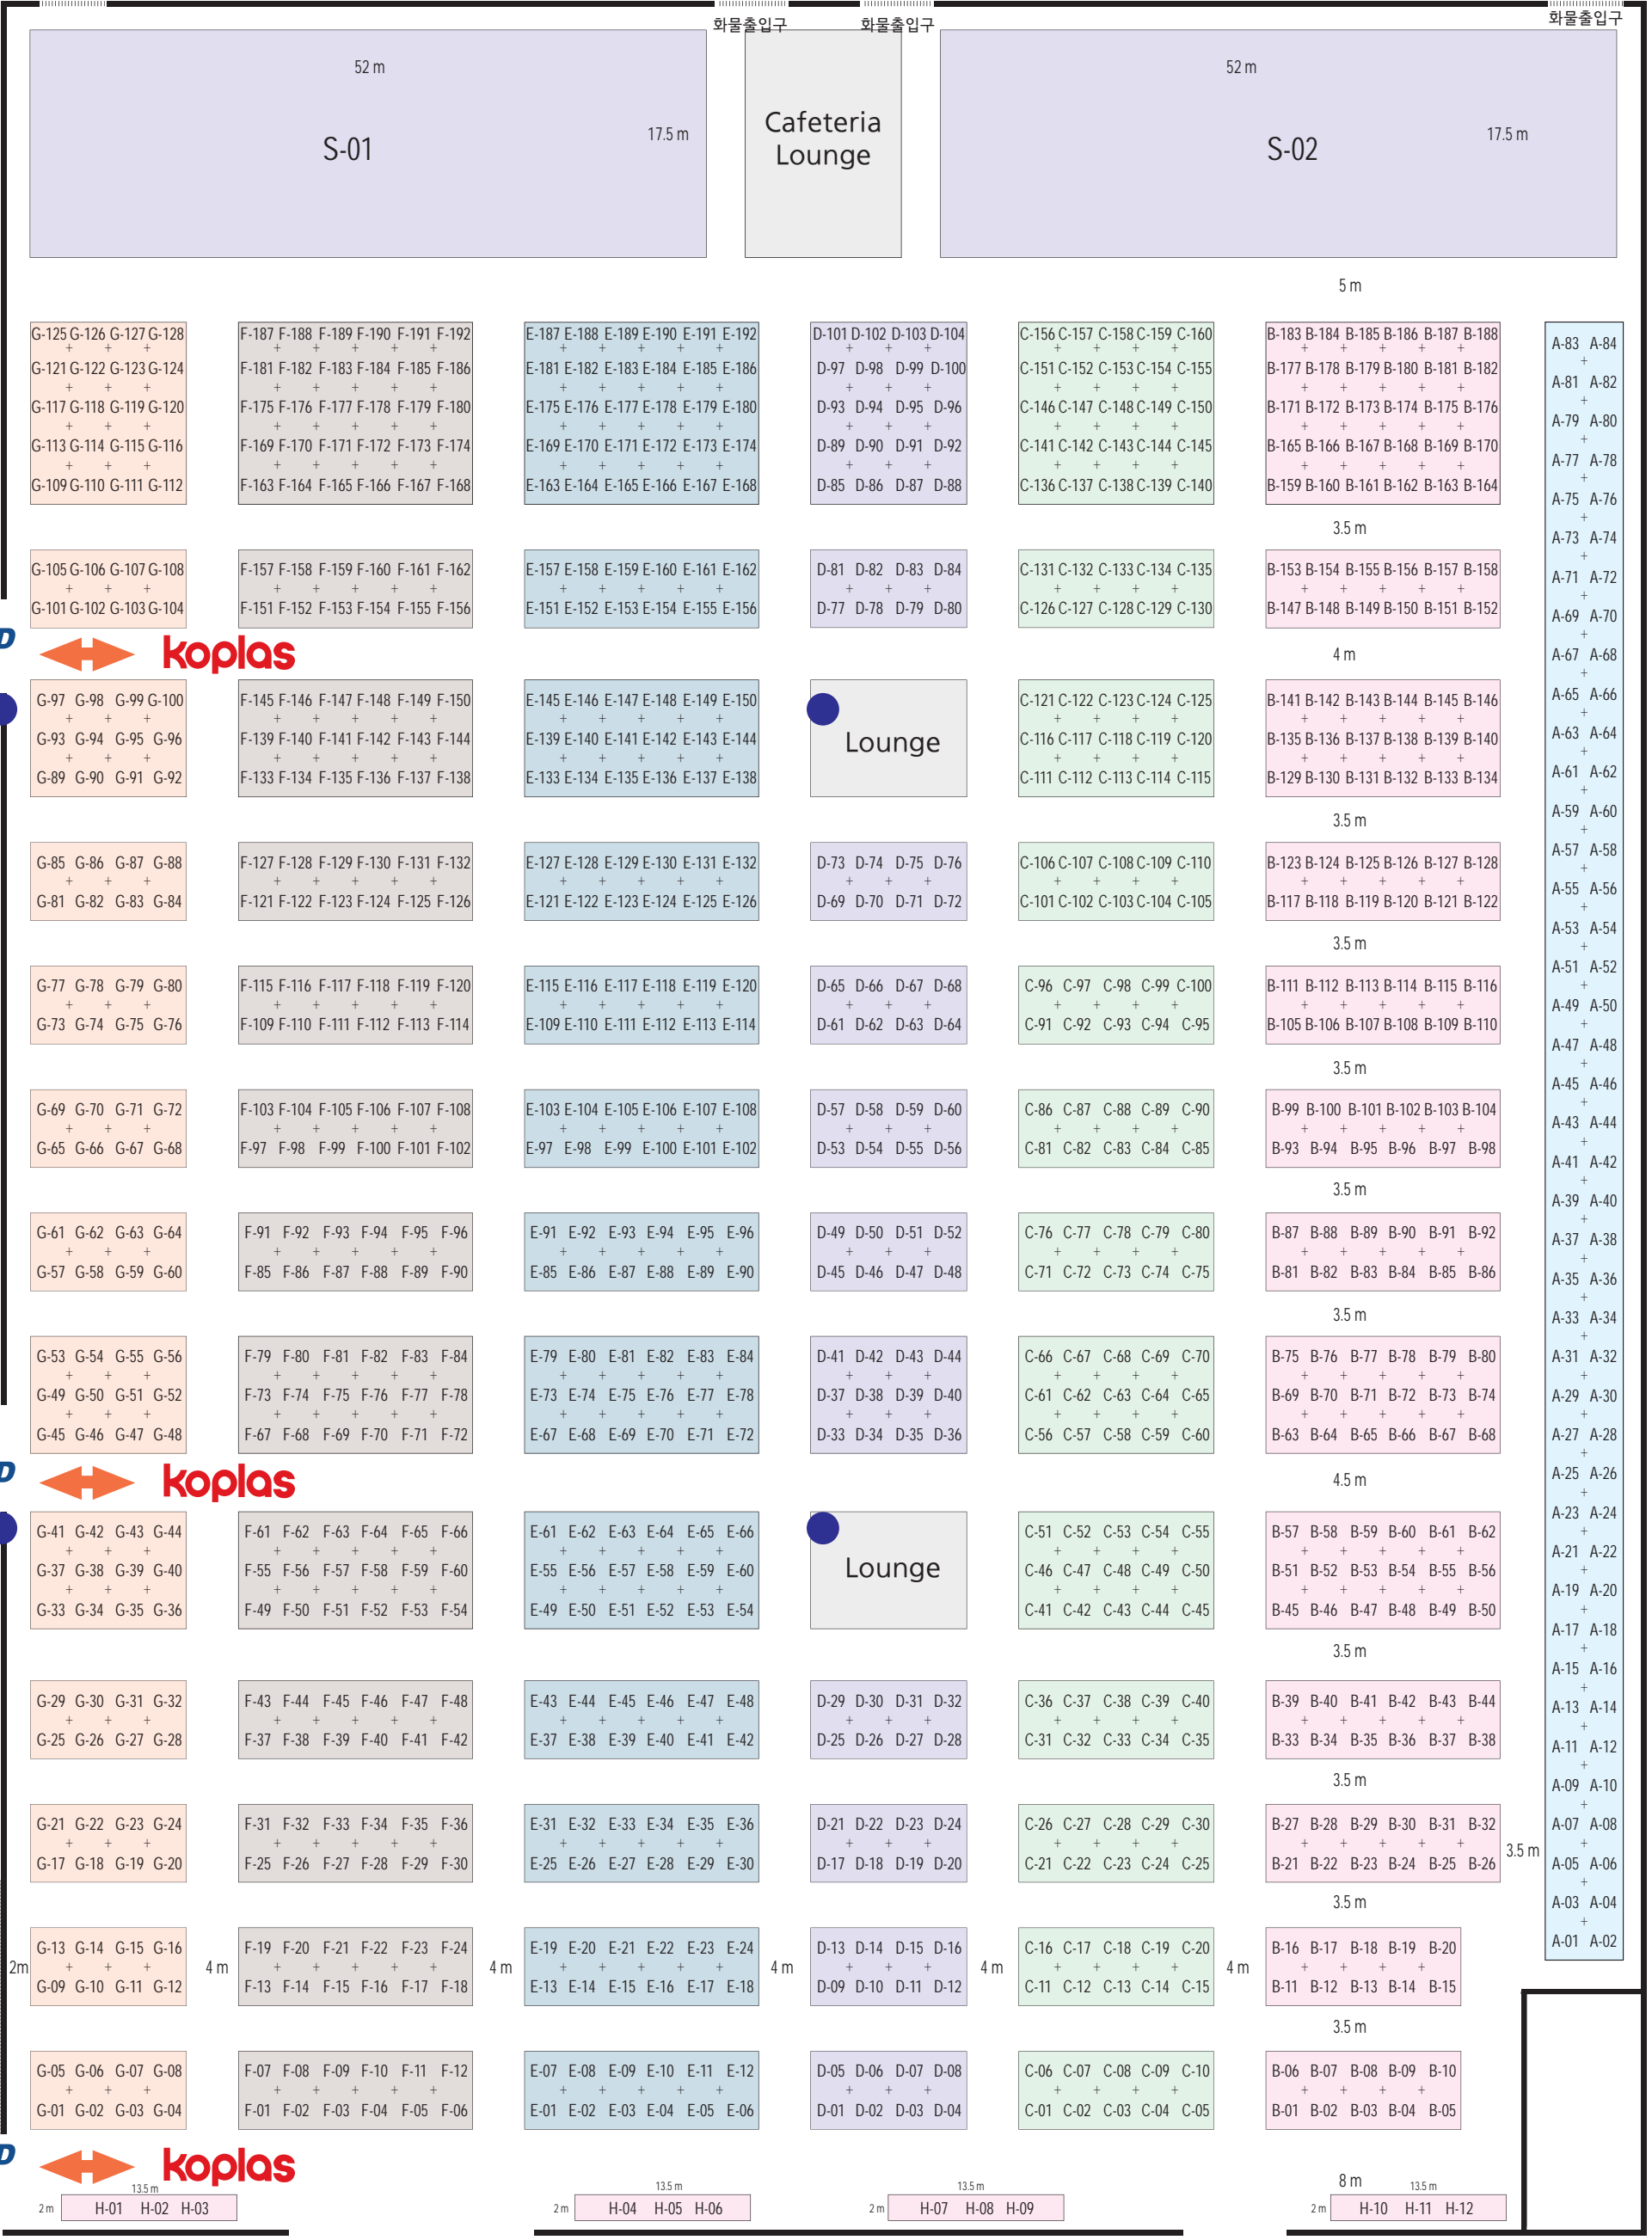

Koplas 2017

2017. 3.07 ~ 11 KINTEX 전시장 (Hall 4, 5)

24회 국제 플라스틱·고무산업전

24th KOREA INTERNATIONAL PLASTICS & RUBBER SHOW

주최 한국이앤엑스·한국합성수지가공기계공업협동조합

INTERMOLD KOREA

INTERMOLD KOREA

INTERMOLD KOREA

www.koplas.com

제5홀 출입구

* 범례
화물출입구 폭: 5.7m, 높이: 6.0m
전시장 높이: 15m
전시장 하중: 5 ton/m²